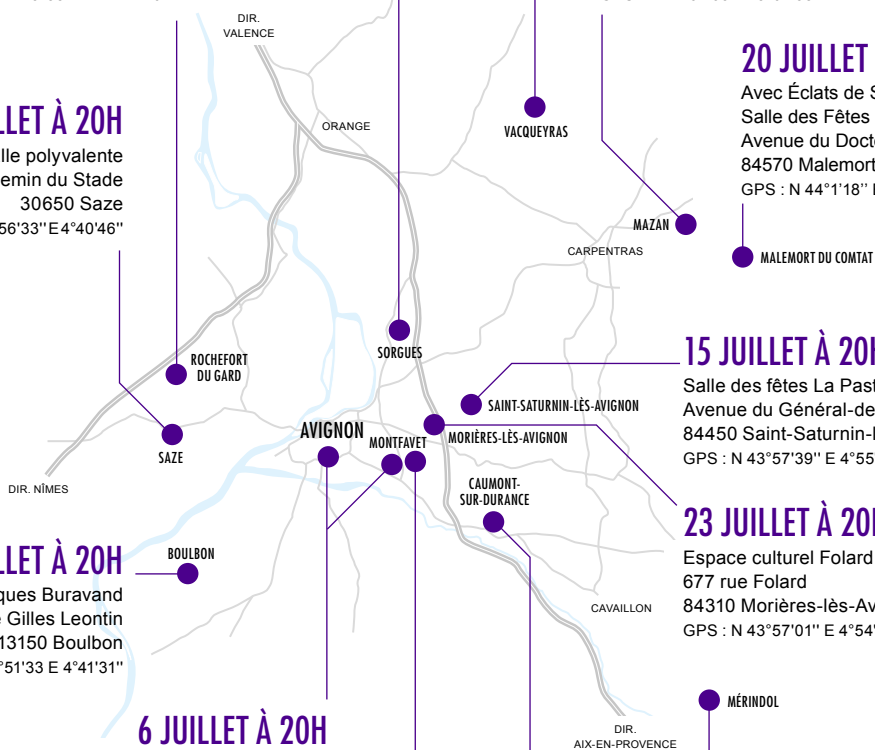

ITINÉRAIRE

Pour les représentations de *Ahmed revient* de Didier Galas qui se dérouleront du 6 au 23 juillet, nous vous conseillons de prévoir, à partir du centre-ville d'Avignon, 30 minutes à 1h de trajet selon les lieux.

Afin de favoriser l'accès au public de chacune des communes, **nous vous rappelons qu'aucune navette n'est affrétée par le Festival pour ces représentations.** Un système de covoiturage met en relation les spectateurs pour mutualiser les trajets en voiture : popcar.fr.

9 JUILLET À 20H

Pôle culturel Camille Claudel
285 avenue d'Avignon
84700 Sorgues
GPS : N 44°00'21" E 4°52'15"

19 JUILLET À 20H

Cour du Château
Place de l'Église
84190 Vacqueyras
GPS : N 44°08'17" E 4°58'55"

7 JUILLET À 20H

Complexe sportif Jean Galia
1 avenue du Languedoc
30650 Rochefort du Gard
GPS : N 43°58'44" E 4°41'02"

14 JUILLET À 20H30

La Boiserie
150 chemin de Modène
84380 Mazan
GPS : N 44°04'03" E 5°07'38"

13 JUILLET À 20H

Salle polyvalente
Chemin du Stade
30650 Saze
GPS : N 43°56'33" E 4°40'46"

20 JUILLET À 20H

Avec Éclats de Scènes
Salle des Fêtes
Avenue du Docteur Tondut
84570 Malemort du Comtat
GPS : N 44°11'18" E 5°9'29"

12 JUILLET À 20H

Salle Jacques Buravand
Place Gilles Leontin
13150 Boulbon
GPS : N 43°51'33" E 4°41'31"

6 JUILLET À 20H

Collège Anselme Mathieu
10 avenue de la Reine Jeanne
84000 Avignon
GPS : N 43°55'51" E 4°49'07"

21 JUILLET À 20H

BMW Mini-Foch Automobiles
125 avenue Charles Valente
84918 Avignon
GPS : N 43°55'07" E 4°52'33"

22 JUILLET À 20H

Centre Hospitalier
Salle de spectacle Camille Claudel
Avenue de la Pinède
84140 Montfavet
GPS : N 43°55'20" E 4°52'52"

15 JUILLET À 20H

Salle des fêtes La Pastourelle
Avenue du Général-de-Gaulle
84450 Saint-Saturnin-lès-Avignon
GPS : N 43°57'39" E 4°55'42"

23 JUILLET À 20H

Espace culturel Folard
677 rue Folard
84310 Morières-lès-Avignon
GPS : N 43°57'01" E 4°54'09"

MÉRINDOL

8 JUILLET À 20H

Maison des associations
Rue des Écoles
84360 Mérindol
GPS : N 43°45'14.5" E 5°12'10.5"

16 JUILLET À 20H

Salle Roger Orlando
Place du Marché
84510 Caumont-sur-Durance
GPS : N 43°53'36" E 4°56'56"