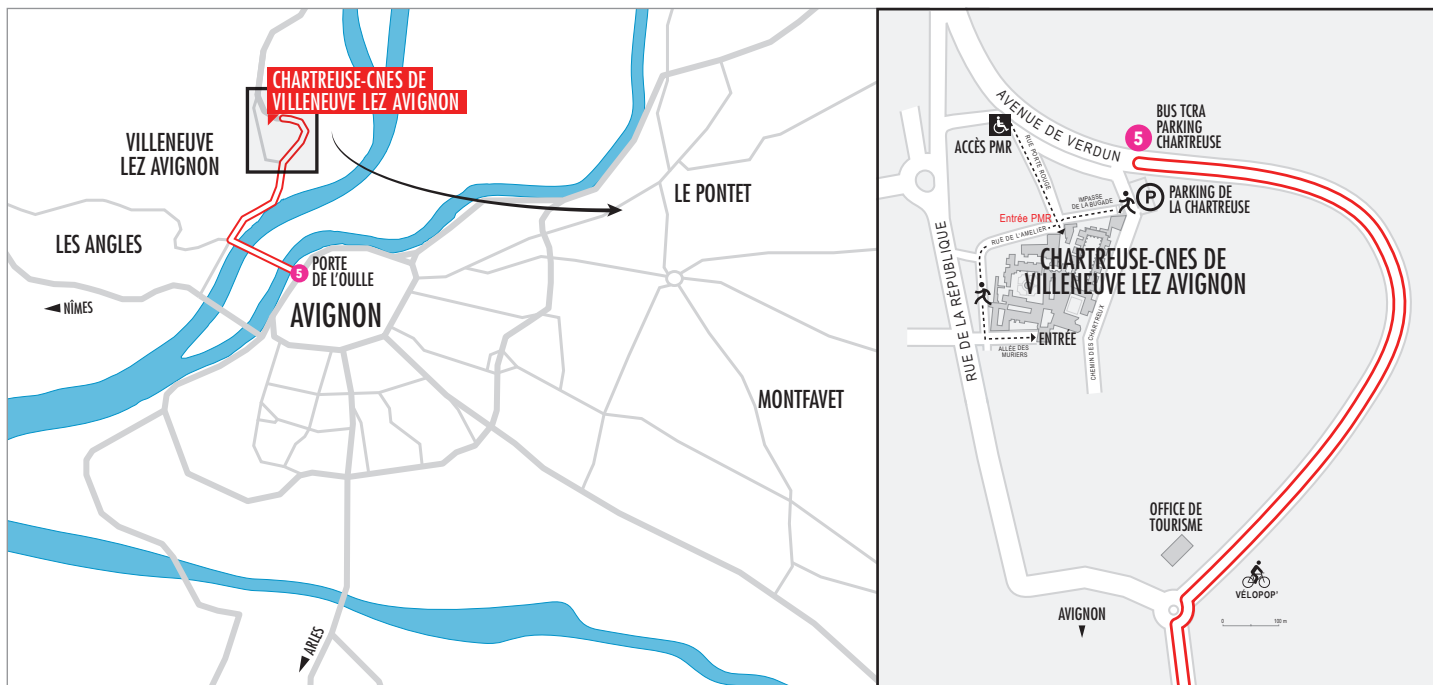

# FESTIVAL D'AVIGNON / ACCÈS CHARTREUSE-CNES DE VILLENEUVE LEZ AVIGNON

20 RUE DU PORTAIL BOQUIER 84000 AVIGNON

RENSEIGNEMENTS : +33 (0)4 90 14 14 60 / BILLETTERIE : +33 (0)4 90 14 14 14

FESTIVAL-AVIGNON.COM   

58 rue de la République, Villeneuve lez Avignon

**ITINÉRAIRE AVIGNON – VILLENEUVE LEZ AVIGNON** 58 rue de la République, Villeneuve lez Avignon / GPS : N 43°57'57" E 4°47'46"  
**EN BUS TCRA** ligne 5, départ Porte de l'Oulle **OU EN VOITURE** durée 20 min, distance 4 km

**ACCÈS PMR** : À partir du parking PMR, prendre la rue Porte rouge jusqu'à la grille de la Chartreuse. La sonnette est à gauche.  
Il est conseillé de contacter le service billetterie du Festival pour faciliter votre accueil.