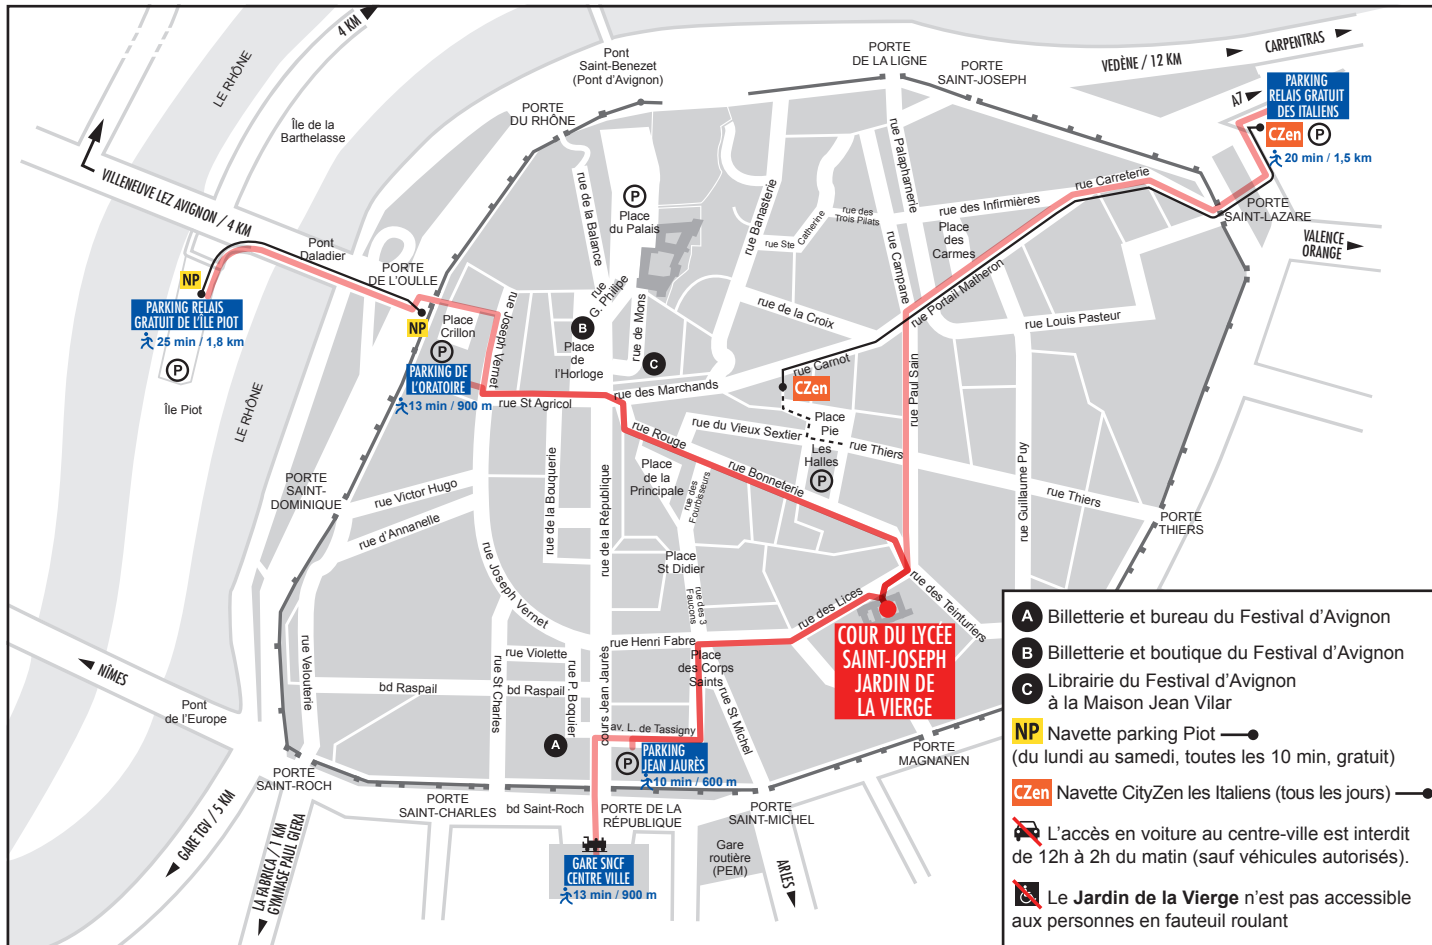

FESTIVAL D'AVIGNON / ACCÈS COUR DU LYCÉE SAINT-JOSEPH / JARDIN DE LA VIERGE

20 RUE DU PORTAIL BOQUIER 84000 AVIGNON

RENSEIGNEMENTS : +33 (0)4 90 14 14 60 / BILLETTERIE : +33 (0)4 90 14 14 14

FESTIVAL-AVIGNON.COM   

62, rue des Lices

- A** Billetterie et bureau du Festival d'Avignon
- B** Billetterie et boutique du Festival d'Avignon à la Maison Jean Vilar
- C** Librairie du Festival d'Avignon à la Maison Jean Vilar
- NP** Navette parking Piot (du lundi au samedi, toutes les 10 min, gratuit)
- CZen** Navette CityZen les Italiens (tous les jours)
-  L'accès en voiture au centre-ville est interdit de 12h à 2h du matin (sauf véhicules autorisés).
-  Le Jardin de la Vierge n'est pas accessible aux personnes en fauteuil roulant