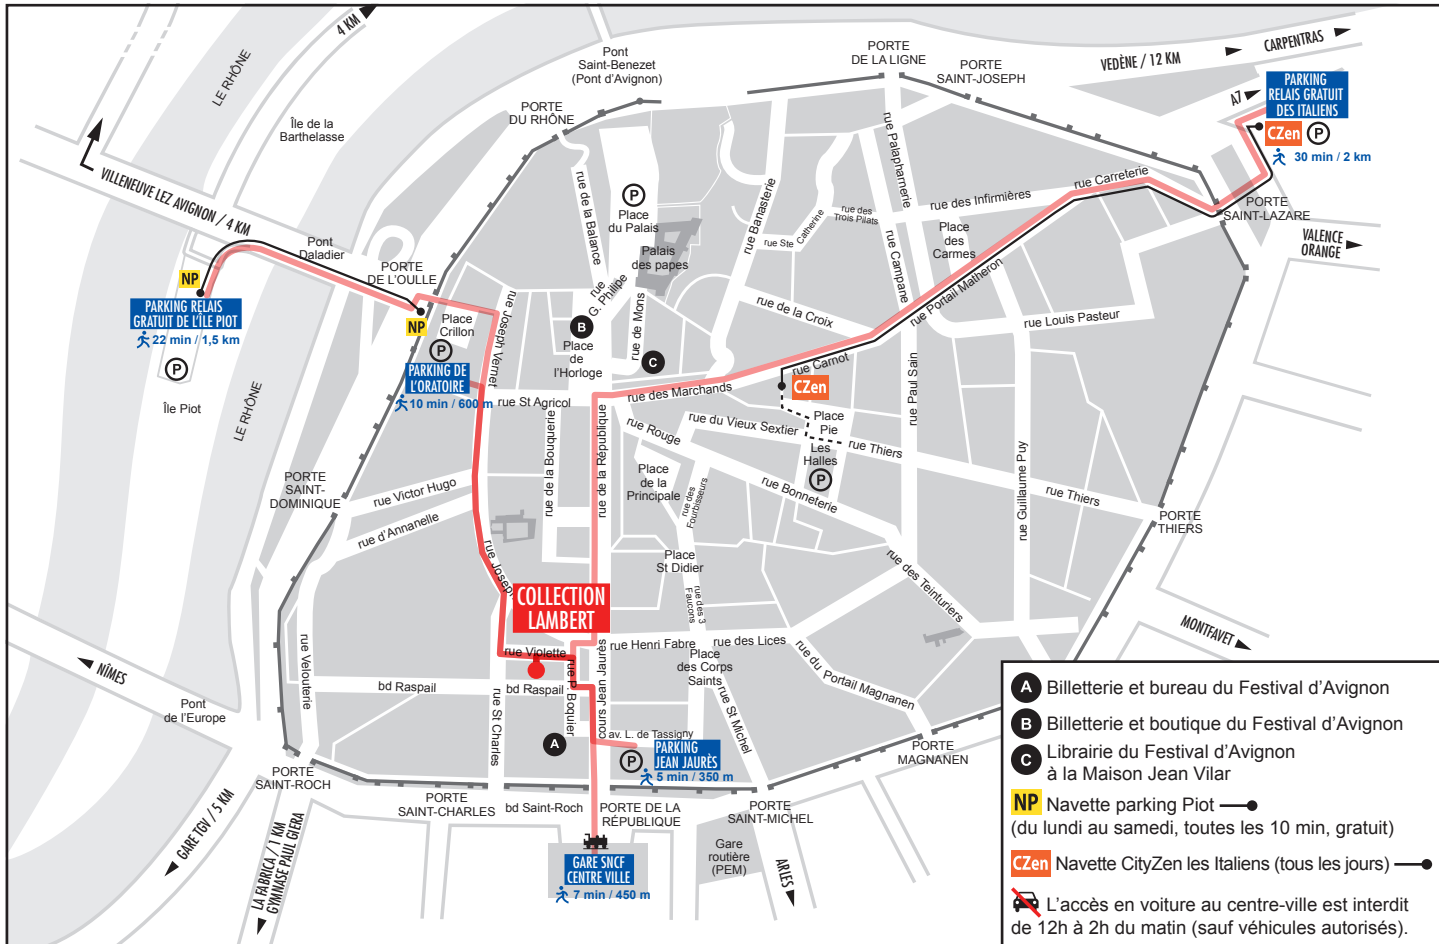

FESTIVAL D'AVIGNON / ACCÈS COLLECTION LAMBERT 5, rue Violette

20 RUE DU PORTAIL BOQUIER 84000 AVIGNON

RENSEIGNEMENTS : +33 (0)4 90 14 14 60 / BILLETTERIE : +33 (0)4 90 14 14 14

FESTIVAL-AVIGNON.COM   

- A** Billetterie et bureau du Festival d'Avignon
- B** Billetterie et boutique du Festival d'Avignon
- C** Librairie du Festival d'Avignon à la Maison Jean Vilar
- NP** Navette parking Piot (du lundi au samedi, toutes les 10 min, gratuit)
- CZen** Navette CityZen les Italiens (tous les jours)
-  L'accès en voiture au centre-ville est interdit de 12h à 2h du matin (sauf véhicules autorisés).