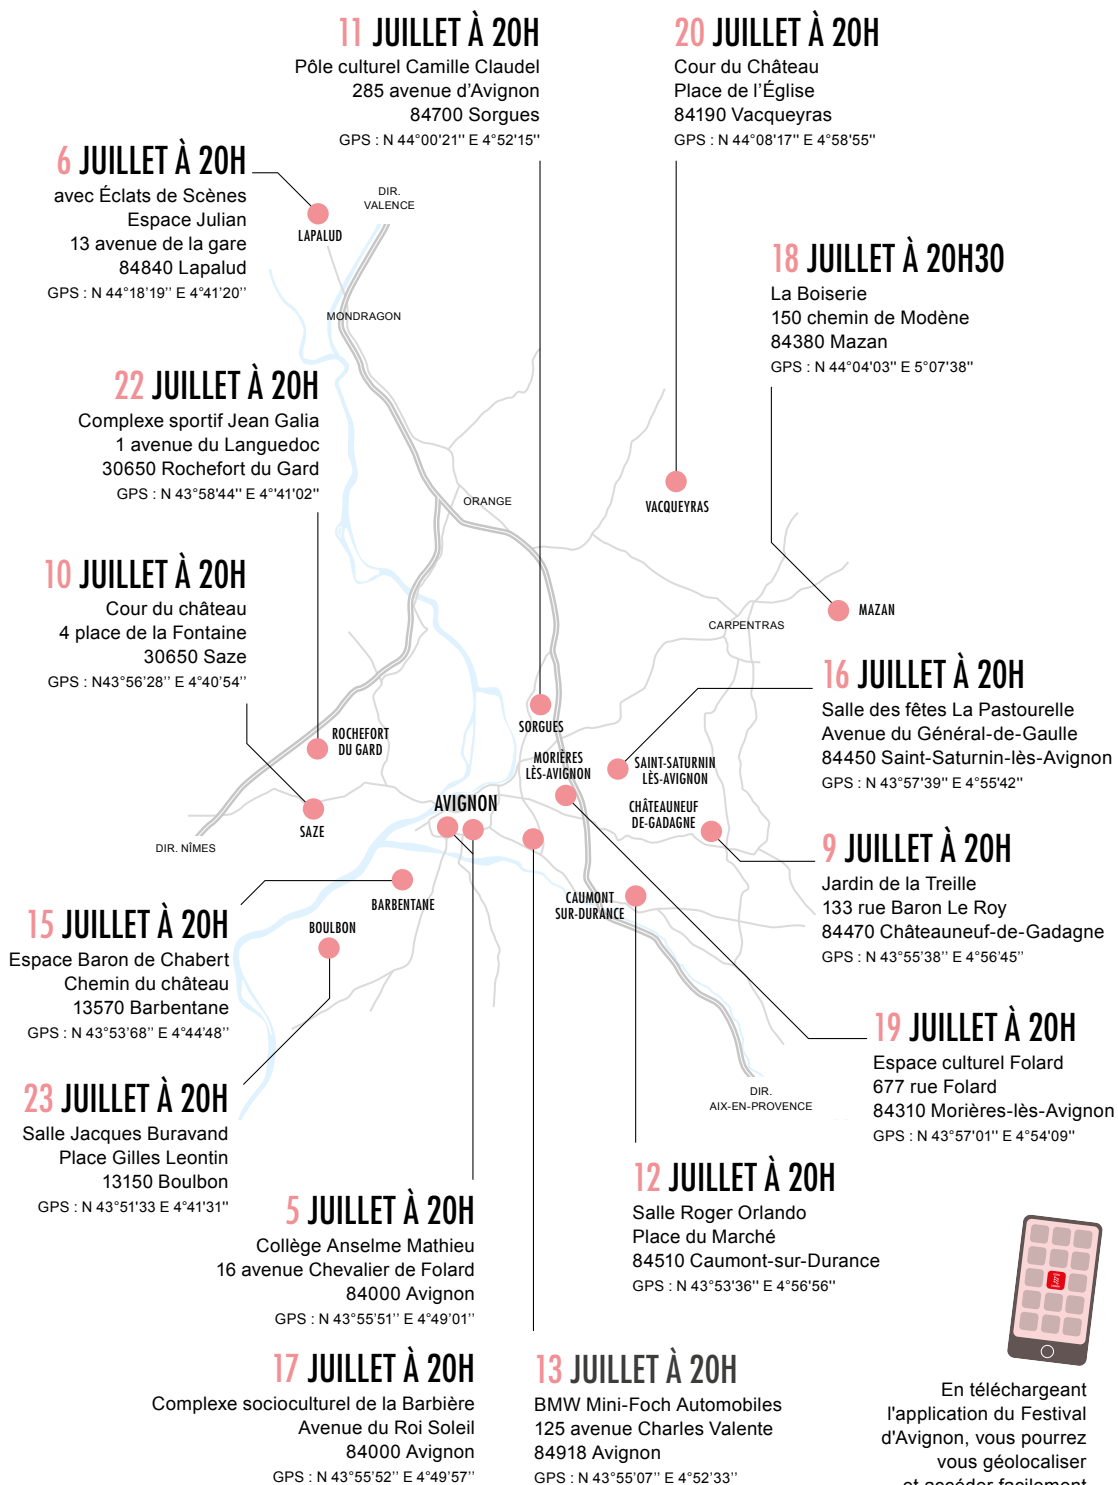

ITINÉRANCE

Pour les représentations de *Amitié* de Irène Bonnaud qui se dérouleront du 5 au 23 juillet, nous vous conseillons de prévoir, à partir du centre-ville d'Avignon, 30 minutes à 1h30 de trajet selon les lieux.

Afin de favoriser l'accès au public de chacune des communes, nous vous rappelons qu'aucune navette n'est affrétée par le Festival pour ces représentations.

En téléchargeant l'application du Festival d'Avignon, vous pourrez vous géolocaliser et accéder facilement aux lieux de l'itinérance du Festival d'Avignon.