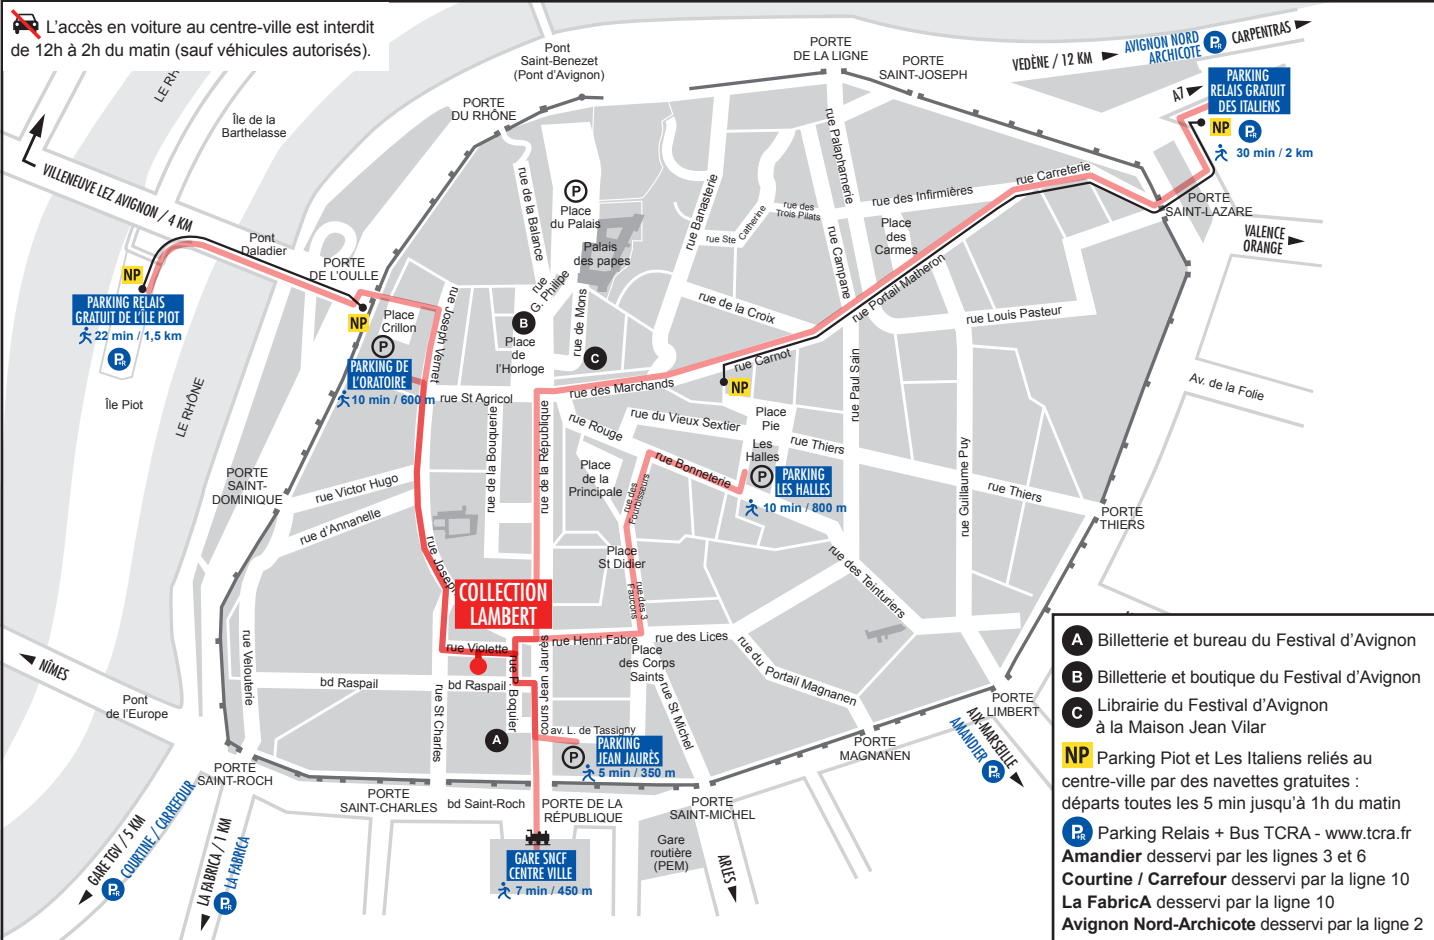

FESTIVAL D'AVIGNON / ACCÈS COLLECTION LAMBERT 5, rue Violette

20 RUE DU PORTAIL BOQUIER 84000 AVIGNON

RENSEIGNEMENTS : +33 (0)4 90 14 14 60 / BILLETTERIE : +33 (0)4 90 14 14 14

FESTIVAL-AVIGNON.COM   

 L'accès en voiture au centre-ville est interdit de 12h à 2h du matin (sauf véhicules autorisés).

- A** Billetterie et bureau du Festival d'Avignon
- B** Billetterie et boutique du Festival d'Avignon
- C** Librairie du Festival d'Avignon à la Maison Jean Vilar
- NP** Parking Piot et Les Italiens reliés au centre-ville par des navettes gratuites : départs toutes les 5 min jusqu'à 1h du matin
- P** Parking Relais + Bus TCRA - www.tcra.fr
- Amandier** desservi par les lignes 3 et 6
- Courtiune / Carrefour** desservi par la ligne 10
- La FabricA** desservi par la ligne 10
- Avignon Nord-Archicote** desservi par la ligne 2