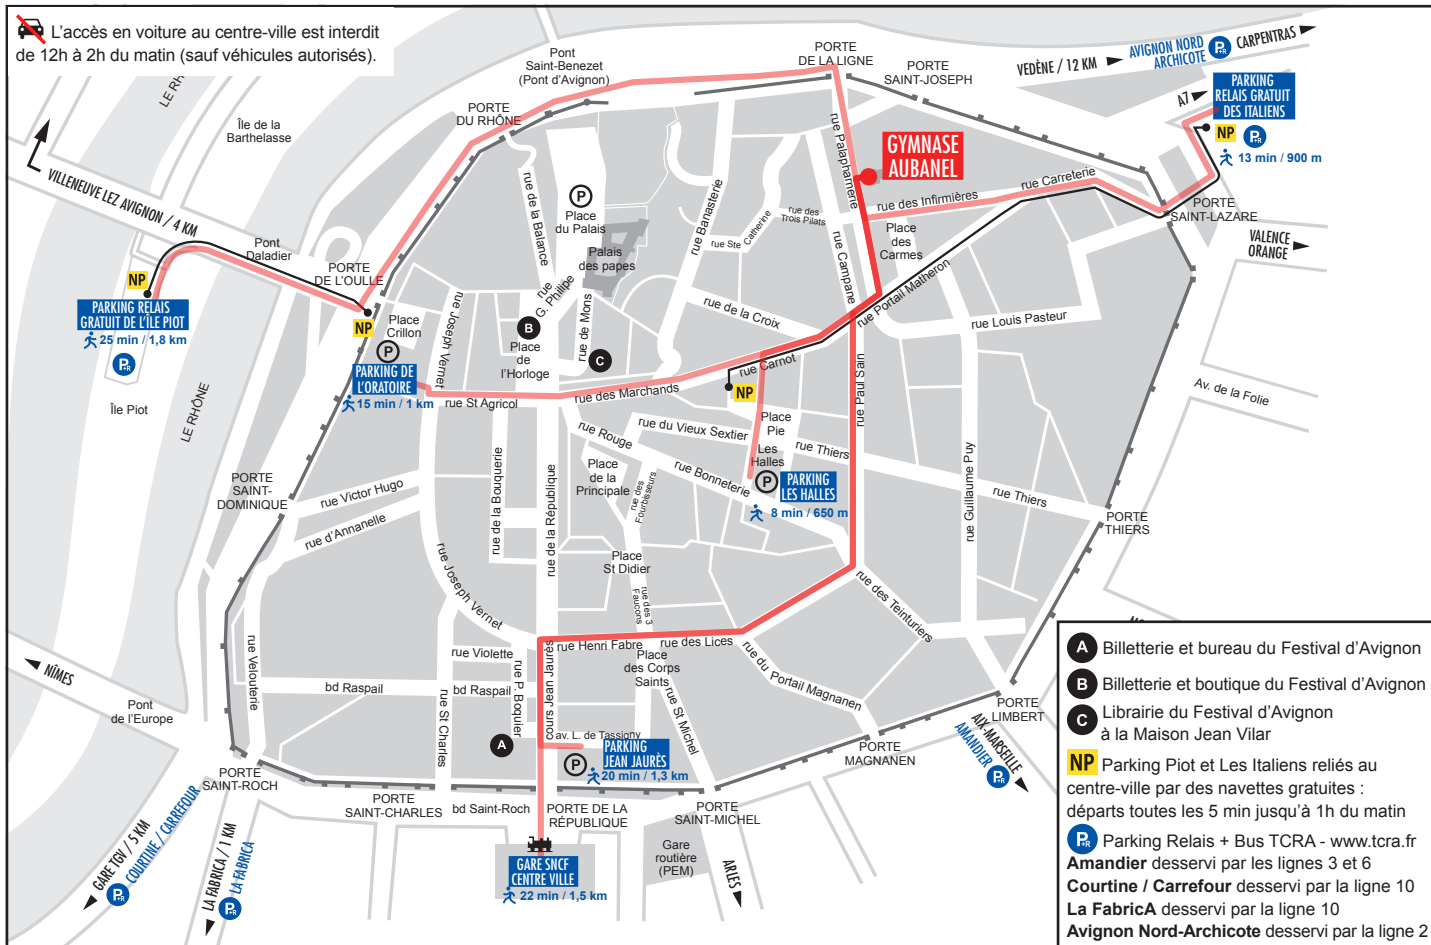

FESTIVAL
D'AVIGNON

FESTIVAL D'AVIGNON / ACCÈS GYMNASE DU LYCÉE AUBANEL

rue de la Palapharmerie

20 RUE DU PORTAIL BOQUIER 84000 AVIGNON

RENSEIGNEMENTS : +33 (0)4 90 14 14 60 / BILLETTERIE : +33 (0)4 90 14 14 14

FESTIVAL-AVIGNON.COM   

 L'accès en voiture au centre-ville est interdit de 12h à 2h du matin (sauf véhicules autorisés).

- A** Billetterie et bureau du Festival d'Avignon
- B** Billetterie et boutique du Festival d'Avignon
- C** Librairie du Festival d'Avignon à la Maison Jean Vilar
- NP** Parking Piot et Les Italiens reliés au centre-ville par des navettes gratuites : départs toutes les 5 min jusqu'à 1h du matin
- P** Parking Relais + Bus TCRA - www.tcra.fr
- Amandier** desservi par les lignes 3 et 6
- Courtine / Carrefour** desservi par la ligne 10
- La FabricA** desservi par la ligne 10
- Avignon Nord-Archicote** desservi par la ligne 2