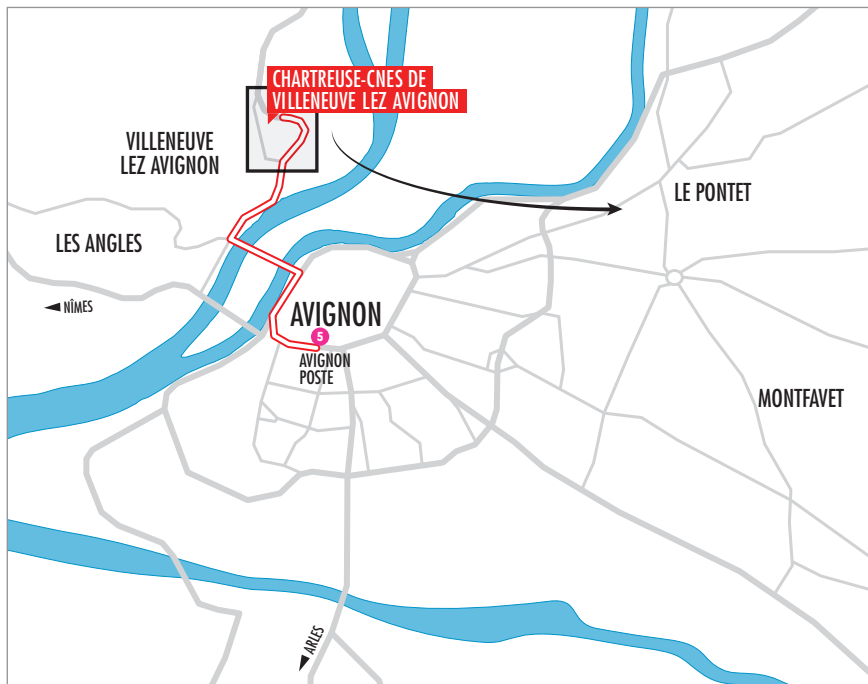

# FESTIVAL D'AVIGNON / ACCÈS CHARTREUSE-CNES DE VILLENEUVE LEZ AVIGNON

20 RUE DU PORTAIL BOQUIER 84000 AVIGNON

RENSEIGNEMENTS : +33 (0)4 90 14 14 60 / BILLETTERIE : +33 (0)4 90 14 14 14

FESTIVAL-AVIGNON.COM   

58 rue de la République, Villeneuve lez Avignon

**ITINÉRAIRE AVIGNON – VILLENEUVE LEZ AVIGNON** 58 rue de la République, Villeneuve lez Avignon / GPS : N 43°57'57" E 4°47'46"  
**EN BUS TCRA** ligne 5, départ de Avignon Poste **OU EN VOITURE** durée 20 min, distance 4 km

**ACCÈS PMR** : À partir du parking PMR, prendre la rue Porte rouge jusqu'à la grille de la Chartreuse. La sonnette est à gauche.  
Il est conseillé de contacter le service billetterie du Festival pour faciliter votre accueil.