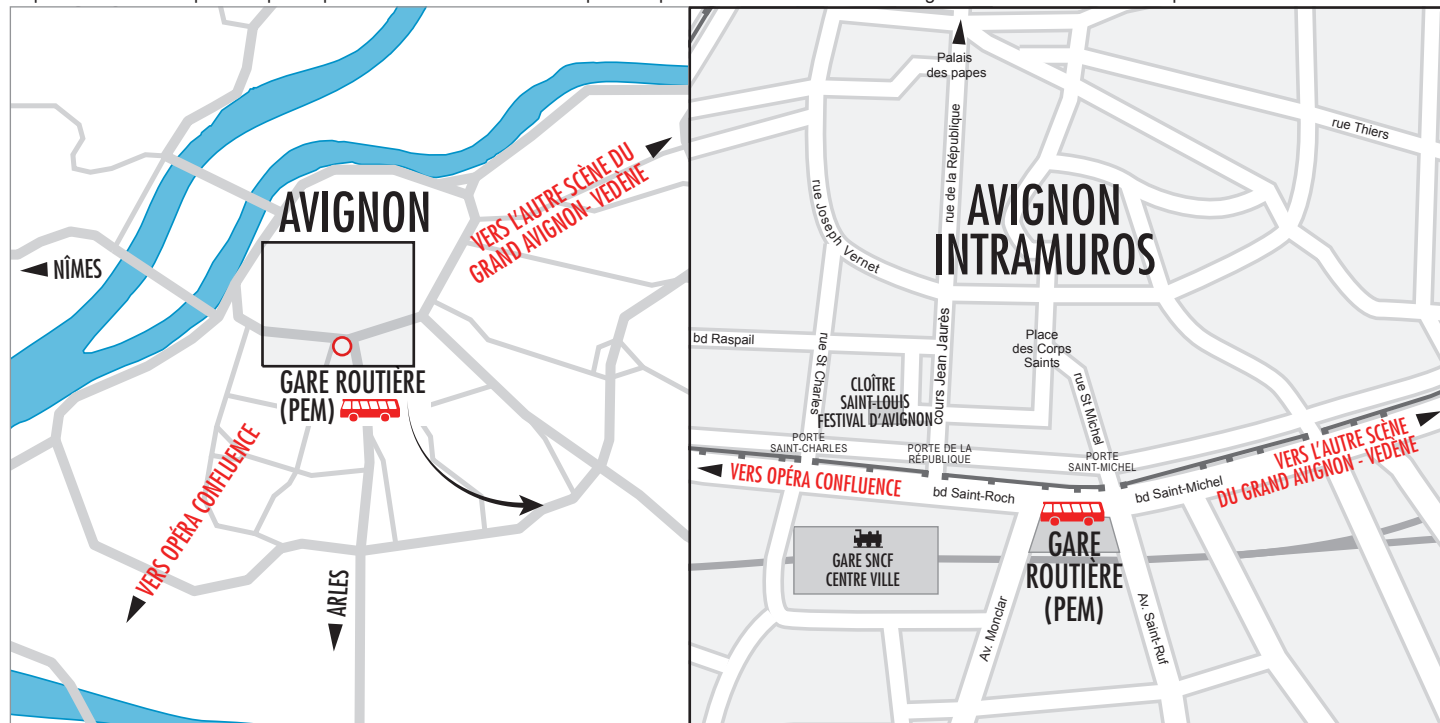

# FESTIVAL D'AVIGNON / ACCÈS GARE ROUTIÈRE PEM\*

5, avenue de Monclar

20 RUE DU PORTAIL BOQUIER 84000 AVIGNON

RENSEIGNEMENTS : +33 (0)4 90 14 14 60 / BILLETTERIE : +33 (0)4 90 14 14 14

FESTIVAL-AVIGNON.COM   

## ACCÈS GARE ROUTIÈRE PEM 5, avenue Monclar DÉPART DES NAVETTES VERS L'OPÉRA CONFLUENCE ET L'AUTRE SCÈNE DU GRAND AVIGNON - VEDÈNE

Départ 1h15 avant le spectacle pour Opéra Confluence et 1h avant le spectacle pour L'Autre Scène du Grand Avignon / Retour à l'issue de la représentation

\* Pôle d'Échanges Multimodal